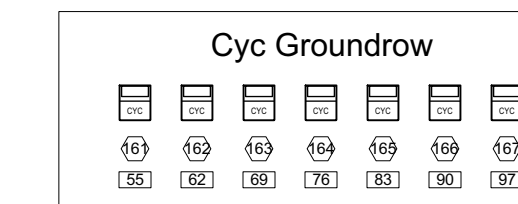

Instruments	Num In Inventory	Used	Remaining
CE Source 4 10deg	6	6	0
Source 4 19deg	34	32	2
Source 4 26deg	73	71	2
Source 4 36deg	44	42	2
Source 4 50deg	24	13	6
Source 4 PARnel	30	30	0
S4 PAR WFL	48	18	30
ColorSource Par LED DeepBlue Ed.	39	29	10
LED Worklight	9	9	0
VL-1000 Tungsten dimmer	3	3	0

Accessories	Num In Inventory	Used	Remaining
IQ Moving Mirror	16	14	2
7.5" Color Scroller	16	10	3

Legend

%	0	6	12	19	26	32	38	45	52	58	65	72	79	85	92	100
COLOUR	0	6	305	360	16	312	96	376	91	80	69	27	344	23	358	59
Frame	1	2	3	4	5	6	7	8	9	10	11	12	13	14	15	16