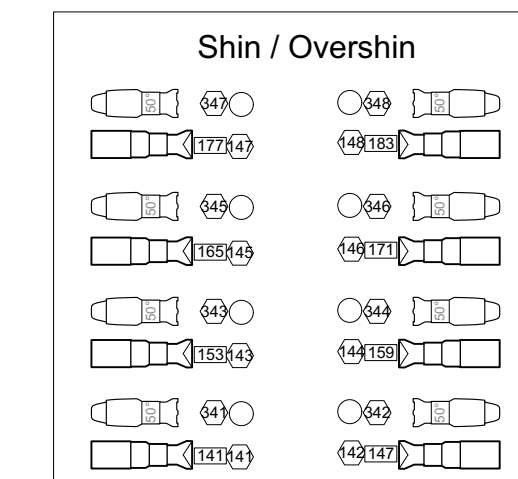

Instruments	Num In Inventory	Used	Remaining
CE Source 4 10deg	6	6	0
Source 4 19deg	34	32	2
Source 4 26deg	73	71	2
Source 4 36deg	44	42	2
Source 4 50deg	24	13	6
Source 4 PARnel	30	30	0
S4 PAR WFL	48	18	30
ColorSource Par LED DeepBlue Ed.	39	29	10
LED Worklight	9	9	0
VL-1000 Tungsten dimmer	3	3	0

Accessories	Num In Inventory	Used	Remaining
IQ Moving Mirror	16	14	2
7.5" Color Scroller	16	10	3

Legend

%	0	6	12	19	26	32	38	45	52	58	65	72	79	85	92	100
COLOUR	0	6	305	360	16	312	96	376	91	80	69	27	344	23	358	59
Frame	1	2	3	4	5	6	7	8	9	10	11	12	13	14	15	16