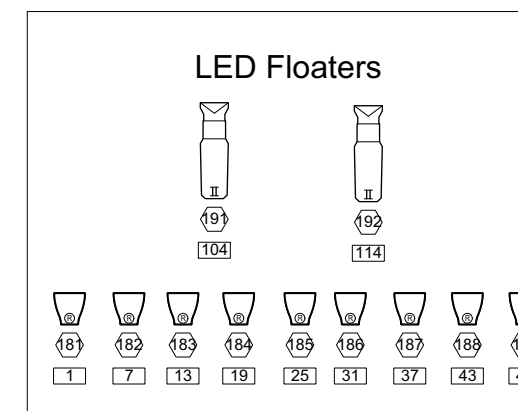

Instruments	Num In Inventory	Used	Remaining
CE Source 4 10deg	6	6	0
Source 4 19deg	34	32	2
Source 4 26deg	73	71	2
Source 4 36deg	44	42	2
Source 4 50deg	24	13	6
Source 4 PARnel	30	30	0
S4 PAR WFL	48	18	30
ColorSource Par LED DeepBlue Ed.	39	29	10
LED Worklight	9	9	0
VL-1000 Tungsten dimmer	3	3	0

Accessories	Num In Inventory	Used	Remaining
IQ Moving Mirror	16	14	2
7.5" Color Scroller	16	10	3

Legend

%	0	6	12	19	26	32	38	45	52	58	65	72	79	85	92	100
COLOUR	0	6	305	360	16	312	96	376	91	80	69	27	344	23	358	59
Frame	1	2	3	4	5	6	7	8	9	10	11	12	13	14	15	16